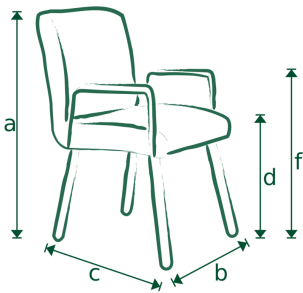

## ROVER

A=85 / B=55 / C=67 / D=54 / E=46 / F=68 / G=2,5

**CREËER UW EIGEN STOEL**

1. Kies uw model

stoel      armstoel      eetbankje

100, 105, 110, 115, 120 of 125 cm breed

2. Kies uw bekleding (stof/leer) en het type stoffering

3. Kies uw frame

frame 1 35 mm      frame 2 25x40 mm      frame 3 20x40 mm      frame 6 25x40 mm

4. Met of zonder wielen  
wielen alleen mogelijk bij frame 1 of 2.

Stoel zonder arm

B=null

Stoel met arm

B=null

Sofachair 130

B=null

Sofachair 150

B=null

Sofachair 170

B=null

Sofachair 190

B=null

Sofachair 210

B=null

Sofachair 230

B=null