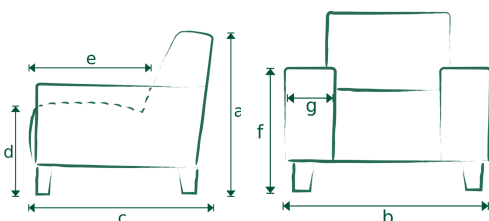

DON

ROMP: Massief hout; Spaanplaat

ZIT: Nozag; Koudschuim; Diolenwatten

RUG: Elastische singels; Polyether

POTEN: Standaard kunststof (zwart)

STOFFERING: Standaard uitgevoerd zonder contrast stiksel

CONTRAST STIKSEL MOGELIJK: Ja

MATEN: A=99 / B=94 / C=80 / D=48 / E=49 / F=66 / G=15

	Stof							Leer		Opties
	B	C	D	E	F	G	H	Toledo	Kenia	Bonelle
1 Zits										
 B=83	449	484	520	555	590	625	660	880	968	33
2 Zits										
 B=154	669	713	757	801	845	889	933	1268	1400	66
2.5 Zits										
 B=184	757	801	845	889	933	977	1021	1417	1567	66
3 Zits										
 B=214	854	898	942	986	1030	1074	1118	1576	1743	99
3.5 Zits										
 B=244	977	1021	1065	1109	1153	1197	1241	1760	1936	99

Let op!

Pictogrammen zijn ter verduidelijking en niet gelijk aan exacte uitvoering.

Aangegeven maten kunnen afwijken vanwege verschillende productieseries ± 5 cm.

Bij het samenstellen van elementen; noteren van voorstaand links naar rechts.