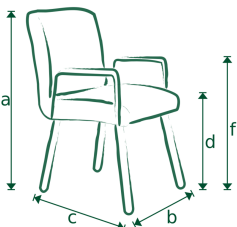

FOX 01-03-2023

ROMP: Massief hout; Spaanplaat; Karton

ZIT: Nozag; Polyether; Diolenwatten

RUG: Elastische singels; Polyether

POTEN: Standaard parketwielen; Houten poot (koloniaal) optioneel

STOFFERING: Standaard uitvoering zonder contrast stiksel; Handgreep

CONTRAST STIKSEL MOGELIJK: Ja

MATEN: A=92 / B=62 / C=71 / D=50 / E=47 / F=66

	Stof							Leer	
	B	C	D	E	F	G	H	Toledo	Kenia
Stoel met arm									
	264	279	293	307	321	335	349	534	604

Let op!

Pictogrammen zijn ter verduidelijking en niet gelijk aan exacte uitvoering.

Aangegeven maten kunnen afwijken vanwege verschillende productieseries \pm 5cm.

Bij het samenstellen van elementen; noteren van voorstaand links naar rechts.