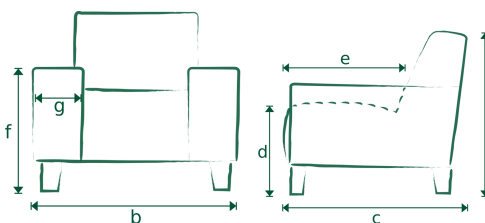

RHONA-DRAAIBAAR

ROMP: Massief hout; Karton

ZIT: Nozag; Polyether; Diolenwatten

RUG: Elastische singels; Polyether

POTEN: Standaard kunststof (zwart)

STOFFERING: Standaard uitgevoerd zonder contrast stiksel

CONTRAST STIKSEL MOGELIJK: Ja

MATEN: A=80 / B=75 / C=82 / D=45 / E=58

	Stof								Leer	
	A	B	C	D	E	F	G	H	Toledo	Kenia
1 Zits										
	400	414	430	446	462	477	493	509	704	784

Let op!

Pictogrammen zijn ter verduidelijking en niet gelijk aan exacte uitvoering.

Aangegeven maten kunnen afwijken vanwege verschillende productieseries ± 5 cm.

Bij het samenstellen van elementen; noteren van voorstaand links naar rechts.