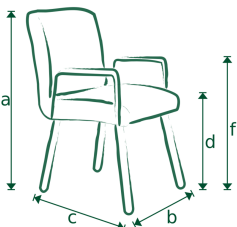

# ROVER 01-03-2025

ROMP: Massief hout; Plaatmateriaal; Karton

ZIT: Nozag; Koudschuim; Diolenwatten

RUG: Elastische singels; Polyether

POTEN: Standaard zwart gepoedercoat

STOFFERING: Standaard uitvoering zonder contrast stiksel

CONTRAST STIKSEL MOGELIJK: Ja

MATEN: A=85 / B=55 / C=67 / D=54 / E=46 / F=68 / G=2,5

	Stof								Leer		Opties	
	A	B	C	D	E	F	G	H	Toledo	Kenia	Wiel	Skate-wheel
<b>Stoel zonder arm</b>												
	203	212	220	229	238	247	256	264	370	414	14	33
<b>Stoel met arm</b>												
	226	235	243	252	261	270	279	287	393	437	14	33
<b>Sofachair 130</b>												
	414	432	449	467	484	502	520	537	748	836	14	33
<b>Sofachair 150</b>												
	470	490	509	528	548	567	587	606	838	935	14	33
<b>Sofachair 170</b>												
	527	548	569	590	611	632	653	675	928	1034	14	33
<b>Sofachair 190</b>												
	583	606	629	652	675	697	720	743	1018	1132	14	33

Let op!

Pictogrammen zijn ter verduidelijking en niet gelijk aan exacte uitvoering.

Aangegeven maten kunnen afwijken vanwege verschillende productieseries  $\pm 5$ cm.

Bij het samenstellen van elementen; noteren van voorstaand links naar rechts.