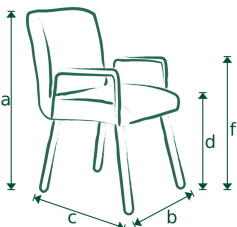

CONTRAST STIKSEL MOGELIJK: Ja

MATEN: A=85 / B=55 / C=67 / D=54 / E=46 / F=68 / G=2,5

	Stof								Leer		Opties	
	A	B	C	D	E	F	G	H	Toledo	Kenia	Wiel	Skate-wheel
<b>Stoel zonder arm</b>												
	203	212	220	229	238	247	256	264	370	414	14	33
<b>Stoel met arm</b>												
	226	235	243	252	261	270	279	287	393	437	14	33
<b>Sofachair 130</b>												
	414	432	449	467	484	502	520	537	748	836	14	33
<b>Sofachair 150</b>												
	470	490	509	528	548	567	587	606	838	935	14	33
<b>Sofachair 170</b>												
	527	548	569	590	611	632	653	675	928	1034	14	33
<b>Sofachair 190</b>												
	583	606	629	652	675	697	720	743	1018	1132	14	33

Let op!

Pictogrammen zijn ter verduidelijking en niet gelijk aan exacte uitvoering.

Aangegeven maten kunnen afwijken vanwege verschillende productieseries  $\pm 5$ cm.

Bij het samenstellen van elementen; noteren van voorstaand links naar rechts.

# ROVER 01-03-2025

ROMP: Massief hout; Plaatmateriaal; Karton

ZIT: Nozag; Koudschuim; Diolenwatten

RUG: Elastische singels; Polyether

POTEN: Standaard zwart gepoedercoat

STOFFERING: Standaard uitvoering zonder contrast stiksel

CONTRAST STIKSEL MOGELIJK: Ja

MATEN: A=85 / B=55 / C=67 / D=54 / E=46 / F=68 / G=2,5

	Stof								Leer		Opties	
	A	B	C	D	E	F	G	H	Toledo	Kenia	Wiel	Skate-wheel
<b>Sofachair 210</b>												
	639	664	689	713	738	763	787	812	1108	1231	14	33
<b>Sofachair 230</b>												
	696	722	748	775	801	828	854	880	1197	1329	14	33