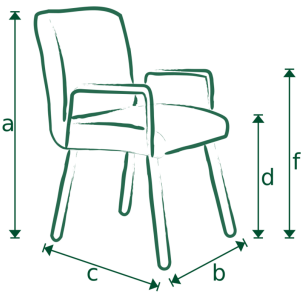

ROVER 01-03-2025

A=85 / B=55 / C=67 / D=54 / E=46 / F=68 / G=2,5

**CREËER UW EIGEN STOEL**

1. Kies uw model

stoel      armstoel      eetbankje

100, 105, 110, 115, 120 of 125 cm breed

2. Kies uw bekleding (stof/leer) en het type stoffering

3. Kies uw frame

frame 1 35 mm      frame 2 25x40 mm      frame 3 20x40 mm      frame 6 25x40 mm

4. Met of zonder wielen  
wielen alleen mogelijk bij frame 1 of 2

Stoel zonder arm

B=null

Stoel met arm

B=null

Sofachair 130

B=null

Sofachair 150

B=null

Sofachair 170

B=null

Sofachair 190

B=null

Sofachair 210

B=null

Sofachair 230

B=null